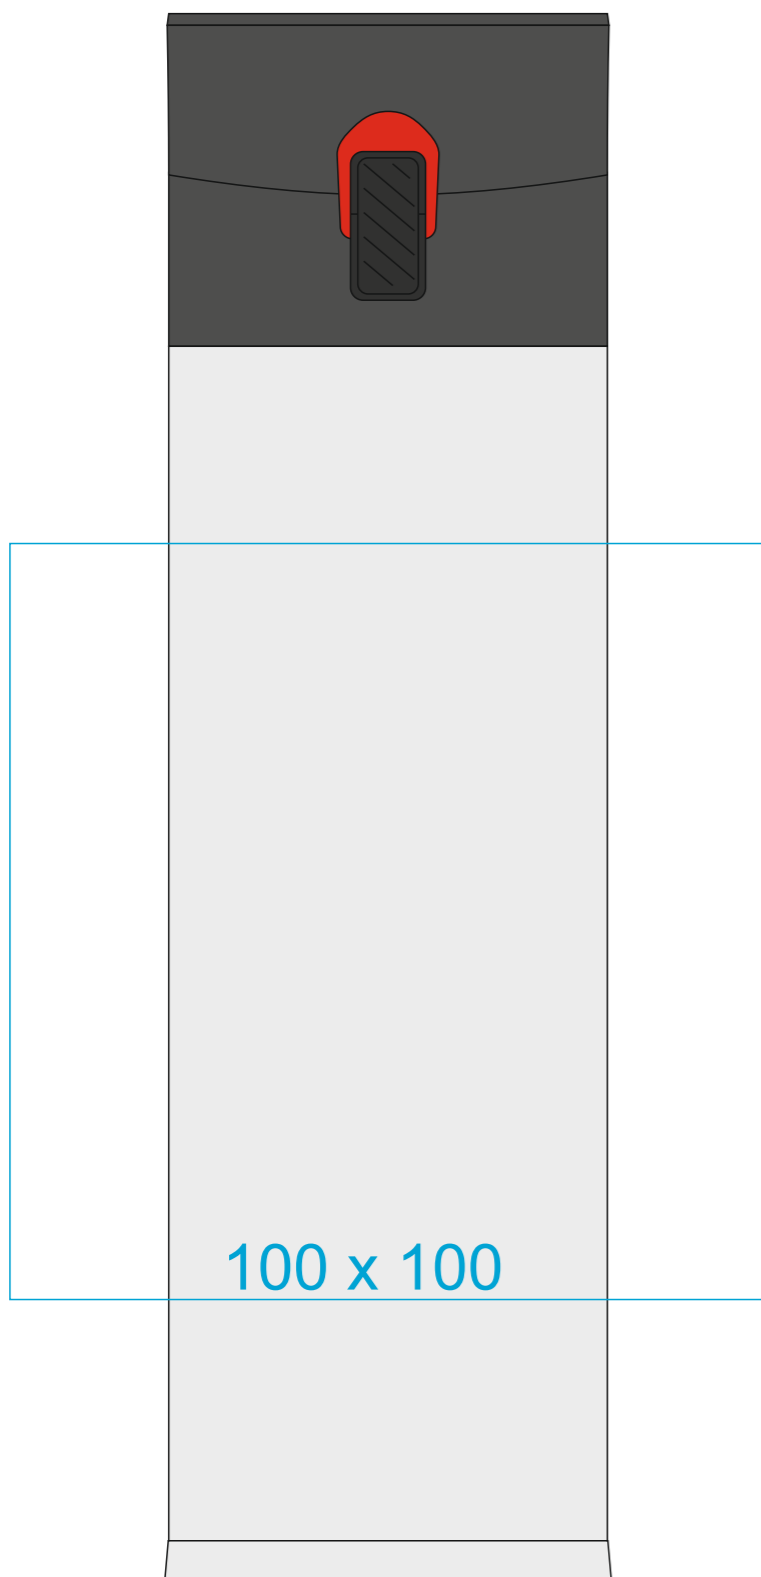

M_476S Meteor

320 ml / h: 207 mm / Ø 60 mm / Ø 59

[Come preparare il materiale di stampa?](#)

significato

- Stampa Digitale 360
- Incisione Laser