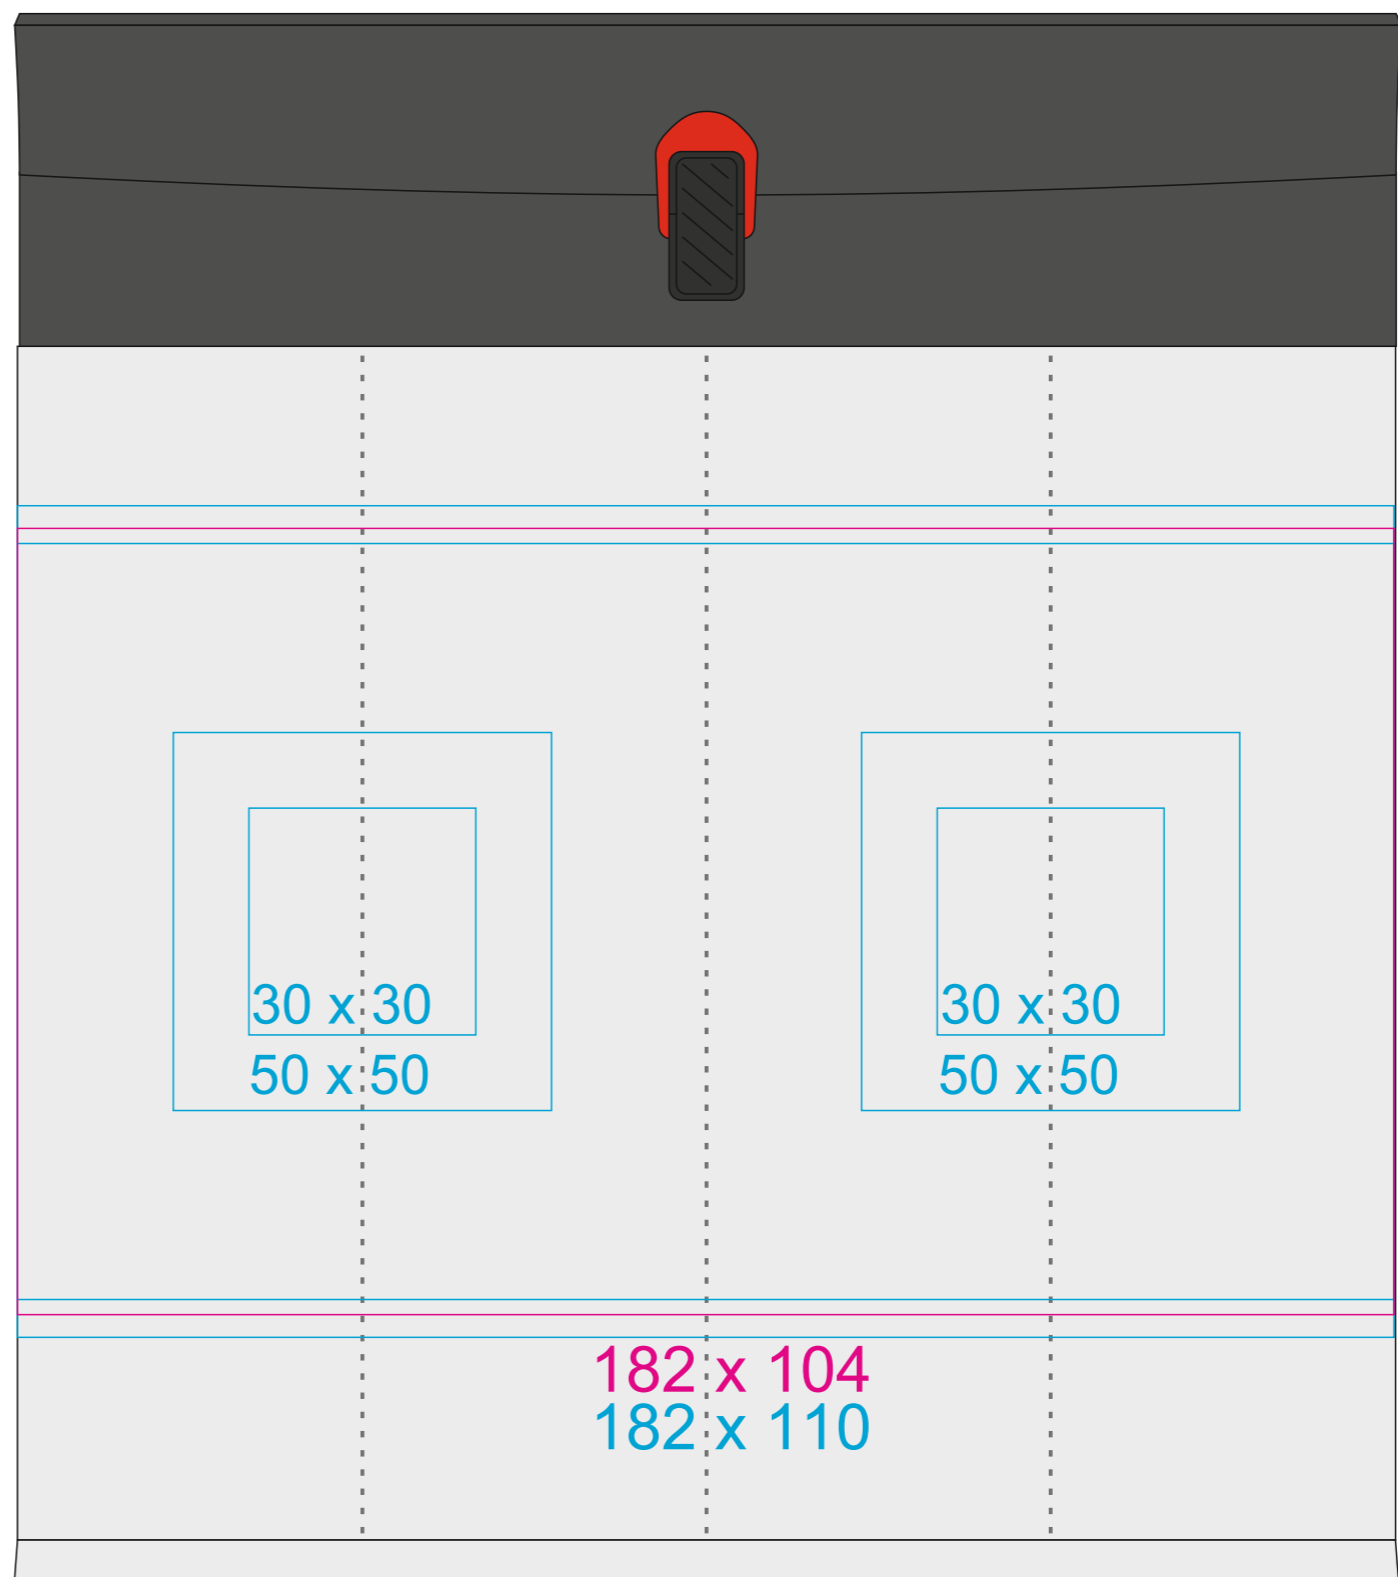

M_476S Meteor

320 ml / h: 207 mm / Ø 60 mm / Ø 59

[Come preparare il materiale di stampa?](#)

significato

- Stampa Digitale 360
- Incisione Laser